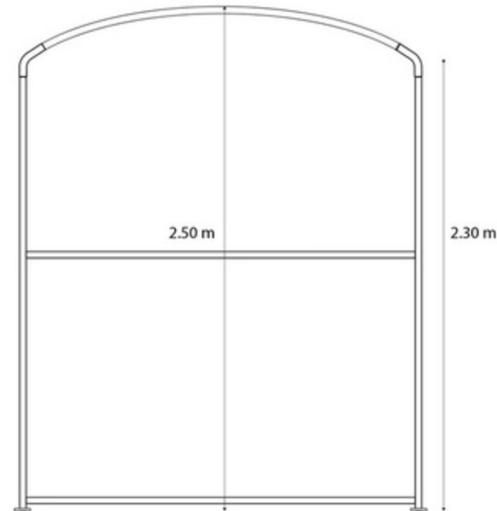

Tension Series: แบคดรอปผ้าแบบสวม รุ่น Arch or Slant Backdrop (AR or SL)

รายละเอียดสินค้า

สร้างสรรค์ดีไซน์ใหม่ ด้วยแบคดรอปผ้ารูปทรงพิเศษ

แบคดรอปผ้า รุ่น AR และ SL มาพร้อมรูปร่างพิเศษที่ออกแบบมาเพื่อการ Mix & Match กับแบคดรอปหลัก ช่วยเพิ่มความน่าสนใจและมีดีไซน์ใหม่ให้กับพื้นที่จัดงาน ตอบโจทย์ผู้ที่มองหาการตกแต่งที่แปลกใหม่และสนุกสนาน

คุณสมบัติเด่น

- **ดีไซน์พิเศษ** เหมาะสำหรับการผสมผสานกับแบคดรอปหลัก

Fabric systems

รูปทรง

- AR (Arch) : ทรงโค้ง
- SL (Slant) : ทรงเอียง

ขนาดมาตรฐาน

- ความกว้าง : 1.00* , 1.50 , 2.00 , 2.50 เมตร
- ความสูง : 2.30 เมตร (วัดจากด้านที่ต่ำที่สุด)
2.50 เมตร (วัดจากด้านที่สูงที่สุด)

* ผ้าพิมพ์มีซิปด้านล่างทุกขนาด ยกเว้นขนาดกว้าง 1.00 เมตร

ตัวเลือกการพิมพ์กราฟิก

- ด้านเดียว หลังเขียนด้วยผ้าสีขาว
- สองด้าน (หน้า+หลัง)

* ในรุ่น SL สามารถระบุได้ว่าต้องการให้ด้านมุมสูง อยู่ด้านซ้ายหรือด้านขวา

Tension Series : แบคดรอปผ้าแบบสวน รุ่ Arch or Slant Backdrop (AR or SL)

PRICE LIST

สินค้า	ขนาด (เมตร) กว้าง X สูง	น้ำหนัก (กก.)	ราคาเฟรม	ผ้าพิมพ์ 1 ด้าน	ผ้าพิมพ์ 2 ด้าน	เฟรม + ผ้าพิมพ์ 1 ด้าน	เฟรม + ผ้าพิมพ์ 2 ด้าน
AR or SL	1.00 x 2.50	6.1	3,700.00	2,000.00	2,900.00	5,700.00	6,600.00
AR or SL	1.50 x 2.50	7.8	4,600.00	3,000.00	4,400.00	7,600.00	9,000.00
AR or SL	2.00 x 2.50	8.9	6,000.00	4,000.00	5,900.00	10,000.00	11,900.00
AR or SL	2.50 x 2.50	9.7	6,400.00	4,800.00	7,200.00	11,200.00	13,600.00
*สินค้าทั้งสองรุ่นจำหน่ายราคาเท่ากัน							