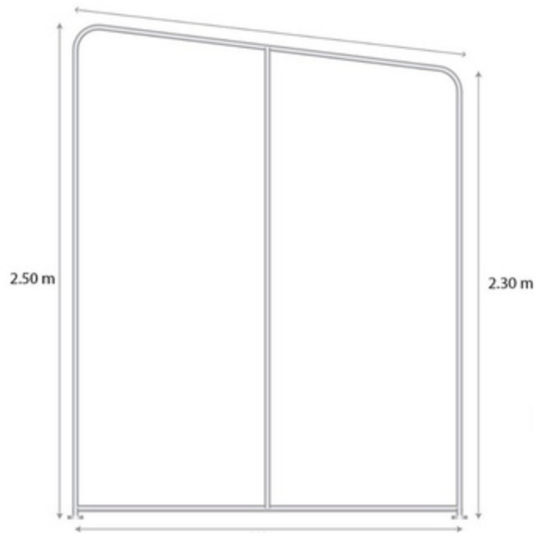

Tension Series: แบคดรอปผ้าแบบสวม รุ่น Arch or Slant Backdrop (AR or SL)

รายละเอียดสินค้า

สร้างสรรค์ดีไซน์ใหม่ ด้วยแบคดรอปผ้ารูปทรงพิเศษ

แบคดรอปผ้า รุ่น AR และ SL มาพร้อมรูปร่างพิเศษที่ออกแบบมาเพื่อการ Mix & Match กับแบคดรอปหลัก ช่วยเพิ่มความน่าสนใจและมีดีไซน์ใหม่ให้กับพื้นที่จัดงาน ตอบโจทย์ผู้ที่มองหาการตกแต่งที่แปลกใหม่และสนุกสนาน

คุณสมบัติเด่น

- **ดีไซน์พิเศษ** เหมาะสำหรับการผสมผสานกับแบคดรอปหลัก

Fabric systems

รูปทรง

- AR (Arch) : ทรงโค้ง
- SL (Slant) : ทรงเอียง

ขนาดมาตรฐาน

- ความกว้าง : 1.00* , 1.50 , 2.00 , 2.50 เมตร
- ความสูง : 2.30 เมตร (วัดจากด้านที่ต่ำที่สุด)
2.50 เมตร (วัดจากด้านที่สูงที่สุด)

* ผ้าพิมพ์มีซิปด้านล่างทุกขนาด ยกเว้นขนาดกว้าง 1.00 เมตร

ตัวเลือกการพิมพ์กราฟิก

- ด้านเดียว หลังเขียนด้วยผ้าสีขาว
- สองด้าน (หน้า+หลัง)

* ในรุ่น SL สามารถระบุได้ว่าต้องการให้ด้านมุมสูง อยู่ด้านซ้ายหรือด้านขวา

Tension Series : แบคดรอปผ้าแบบสวน รุ่ Arch or Slant Backdrop (AR or SL)

PRICE LIST

สินค้า	ขนาด (เมตร) กว้าง X สูง	น้ำหนัก (กก.)	ราคาเฟรม	ผ้าพิมพ์ 1 ด้าน	ผ้าพิมพ์ 2 ด้าน	เฟรม + ผ้าพิมพ์ 1 ด้าน	เฟรม + ผ้าพิมพ์ 2 ด้าน
AR or SL	1.00 x 2.50	6.1	3,700.00	2,000.00	2,900.00	5,700.00	6,600.00
AR or SL	1.50 x 2.50	7.8	4,600.00	3,000.00	4,400.00	7,600.00	9,000.00
AR or SL	2.00 x 2.50	8.9	6,000.00	4,000.00	5,900.00	10,000.00	11,900.00
AR or SL	2.50 x 2.50	9.7	6,400.00	4,800.00	7,200.00	11,200.00	13,600.00
*สินค้าทั้งสองรุ่นจำหน่ายราคาเท่ากัน							