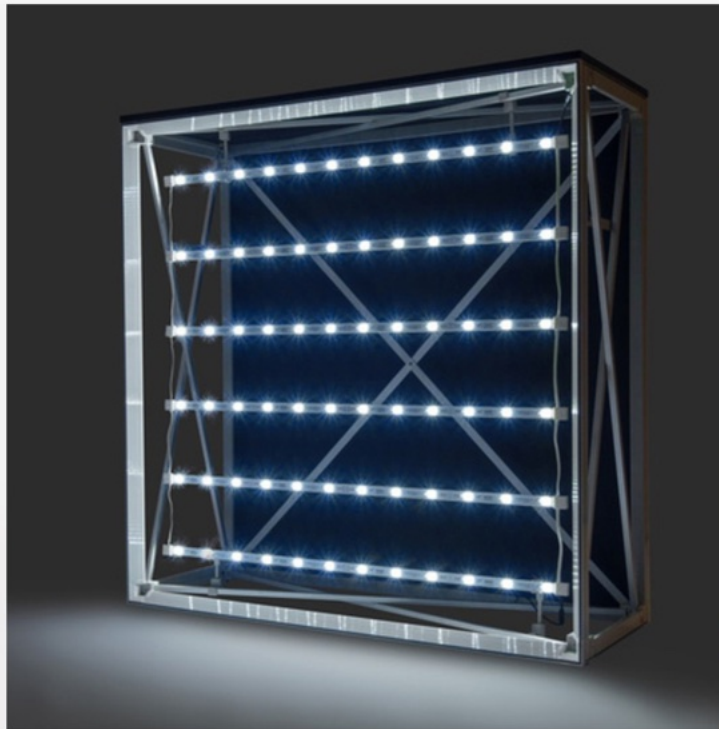

Lightbox Counter (LTCT)

- มีไฟออกในตัว
- เพิ่มความโดดเด่น กันสมัย ถึงจุดสายตา

ขนาดมาตรฐาน

- ความกว้าง 1.04 เมตร
- ความสูง 1.06 เมตร
- ความลึก 0.38 เมตร

ข้อควรระวัง

* สินค้าทุกชิ้นรับน้ำหนักได้ไม่เกิน 20 กิโลกรัม