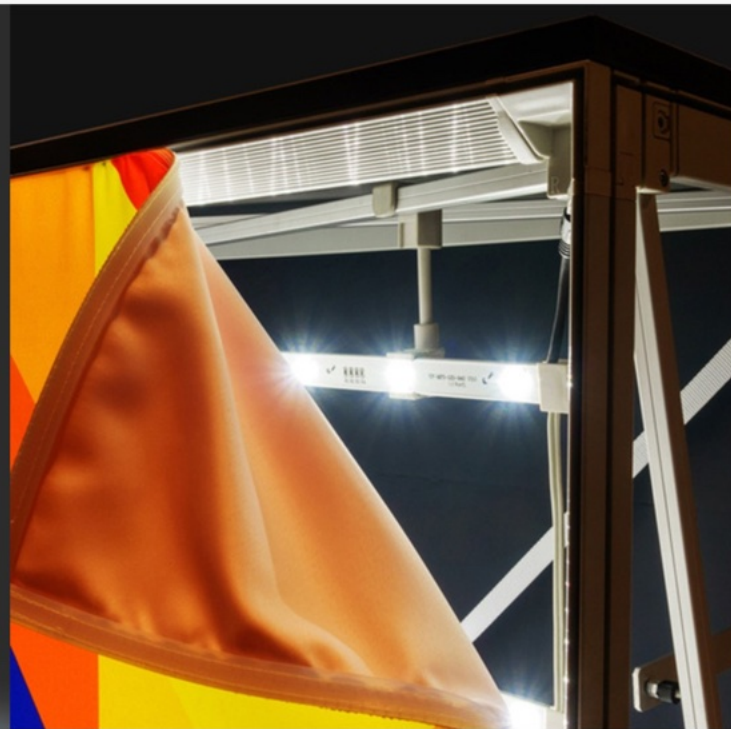

Lightbox Counter (LTCT)

- มีไฟออกในตัว
- เพิ่มความโดดเด่น กันสมัย ถึงจุดสายตา

ขนาดมาตรฐาน

- ความกว้าง 1.04 เมตร
- ความสูง 1.06 เมตร
- ความลึก 0.38 เมตร

ข้อควรระวัง

* สินค้าทุกชิ้นรับน้ำหนักได้ไม่เกิน 20 กิโลกรัม