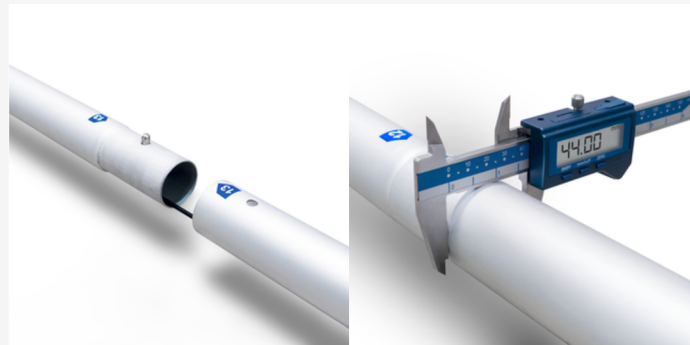

### รายละเอียดสินค้า

แบบครอบผ้า รุ่น ST-XL โครงสร้าง **อลูมิเนียมท่อกลมที่มีขนาดใหญ่พิเศษ**  
เหมาะสำหรับ **ความสูง 3 เมตร** ผ้าพิมพ์กราฟิกใช้เทคนิคการสวมจากด้านบน  
และรูดซิปปิดด้านล่าง ตัวผ้ามีความหนายืดหยุ่นเล็กน้อย ช่วยให้ทนต่อแรงดึงได้ดี  
เมื่อดึงผ้าตึงและรูดซิป รอยยับบนผ้าจะหายไปโดยอัตโนมัติ ทำให้แบบครอบ  
ดูเรียบเนียนและสวยงาม

## ตัวเลือกการพิมพ์กราฟิก

- ด้านเดียว หลังเย็บด้วยผ้าสีขาว
- สองด้าน (หน้า+หลัง)

## คำแนะนำการใช้งาน

- แบบครอบตัวเองได้ โดยไม่ต้องพึ่งพาโครงสร้างเสริม
- หลีกเลี่ยงการตั้งในพื้นที่ที่มีแสงส่องจากด้านหลังมากเกินไป เพราะอาจมองเห็นโครงเสากลางได้

**วัสดุเฟรม** : อลูมิเนียม แบบท่อกลม  
**เส้นผ่าศูนย์กลาง** : 4.4 เซนติเมตร  
**ความหนาอลูมิเนียม** : 1.3 มิลลิเมตร  
**กลไก** : ปุ่มสปริงล๊อค Push button lock