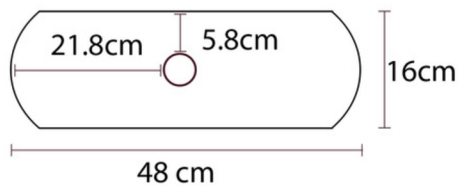

## ขนาดมาตรฐาน

- ความกว้าง : 3.00 , 4.00 , 5.00 , 6.00 เมตร
- ความสูง : ขนาด 3.00 เมตร

## ตัวเลือกการพิมพ์กราฟิก

- ด้านเดียว หลังเย็บด้วยผ้าสีขาว
- สองด้าน (หน้า+หลัง)

## คำแนะนำการใช้งาน

- แบบครอบตัวเองได้ โดยไม่ต้องพึ่งพาโครงสร้างเสริม
- หลีกเลี่ยงการตั้งในพื้นที่ที่มีแสงส่องจากด้านหลังมากเกินไป เพราะอาจมองเห็นโครงเสากลางได้

**วัสดุเฟรม** : อลูมิเนียม แบบท่อกลม  
**เส้นผ่าศูนย์กลาง** : 4.4 เซนติเมตร  
**ความหนาอลูมิเนียม** : 1.3 มิลลิเมตร  
**กลไก** : ปุ่มสปริงล๊อค Push button lock