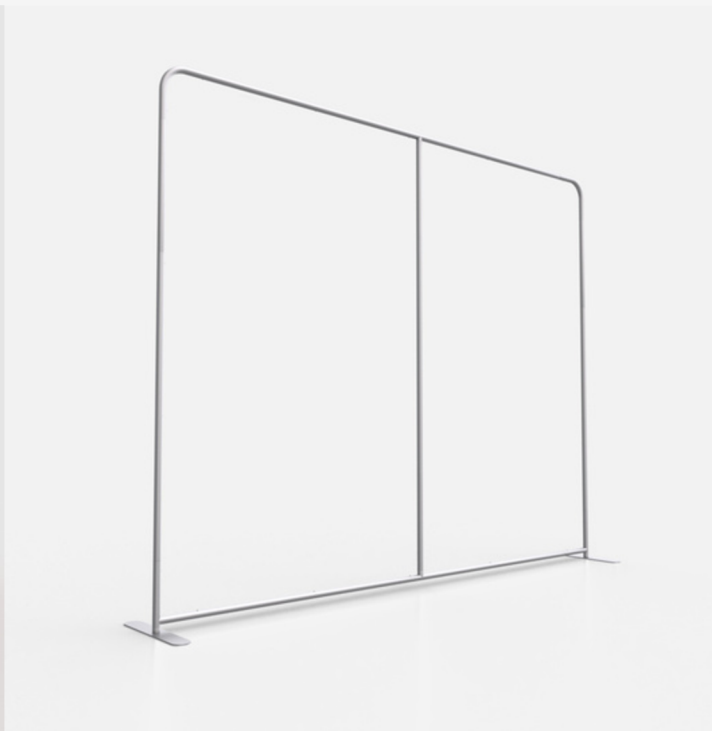

## Tension Series : แบคดรอปผ้าแบบสวม รุ่น **Straight Backdrop (ST)**

### รายละเอียดสินค้า

แบคดรอปผ้า รุ่น ST มาพร้อมกับโครงสร้าง **อลูมิเนียมท่อกลม** ที่ออกแบบให้ **น้ำหนักเบา**  
**แข็งแรง และ ติดตั้งง่าย** โดยไม่ต้องใช้เครื่องมือใดๆ

### คุณสมบัติเด่น

- **ระบบสวมผ้าและรูดซิป** : ผ้าพิมพ์กราฟิกถูกออกแบบให้สวมจากด้านบน และ รูดซิปปิดที่ด้านล่าง  
ช่วยให้การประกอบง่ายและรวดเร็ว
- **ผ้ายืดหยุ่นสูง** : ตัวผ้ามีความยืดหยุ่น ทนต่อแรงดึงได้ดี รอยยับหายไปโดยอัตโนมัติ  
หลังจากดึงผ้าตึงและรูดซิป

## ขนาดมาตรฐาน

- ความกว้าง : ตั้งแต่ 1.50 – 9.00 เมตร
- ความสูง : ขนาด 2.30 เมตร และ 3.00 เมตร (สามารถสั่งทำขนาดพิเศษได้ สอบถามเพิ่มเติม)